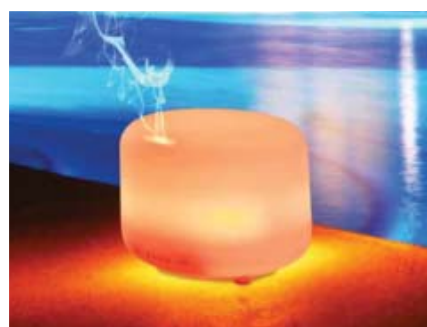

KIBI

diffusore di aromi
a batteria

150 ml € 50,00